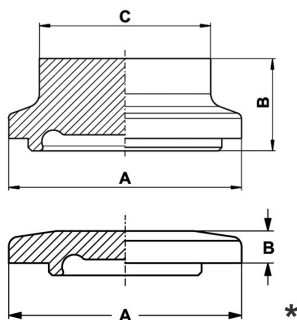

Aseptic-/Hygienic-Clamp pipe connection DIN 11853-3 + DIN 11864-3
Art.No
EUR
Art.No
EUR
Clamp blind flange with groove DIN

DN	A	B	C			AISI316L-1.4404	AISI316L-1.4435
10	34	13	25			476130	Enquiry 486730
15	34	13	25			476131	Enquiry 486731
20	50,5	13	42			476132	Enquiry 486732
25	50,5	13	42			476133	Enquiry 486733
32	50,5	13	42			476134	Enquiry 486734
40	64	13	54			476135	Enquiry 486735
50	77,5	15	62			476136	Enquiry 486736
65	91	15	78			476137	Enquiry 486737
80	106	15	93			476138	Enquiry 486738
100	130	15	115			476139	Enquiry 486739
125 *	155	14	-				486741
150 *	183	14	-				486742
200 *	233,5	14	-				486744
250 *	268	14	-				486746
300 *	319	14	-				486748

*** Similar to DIN 11853-3**
Blind ferrules DIN 11853-3 and DIN 11864-3 have the same dimensions.
Clamp blind flange with groove ASME

DN	A	B	C			AISI316L-1.4404	AISI316L-1.4435
0,5"	34	13	25			496901	Enquiry 486801
0,75"	34	13	25			496902	Enquiry 486802
1"	50,5	13	42			496903	Enquiry 486803
1,5"	64	13	54			496904	Enquiry 486804
2"	77,5	15	62			496905	Enquiry 486805
2,5"	91	15	78			496906	Enquiry 486806
3"	106	15	93			496907	Enquiry 486807
4"	130	15	115			496908	Enquiry 486808

Blind ferrules DIN 11853-3 and DIN 11864-3 have the same dimensions.
Clamp blind flange with groove ISO

DN	A	B	C			AISI316L-1.4404	AISI316L-1.4435
13,5	34	13	25			476229	Enquiry 486929
17,2	34	13	25			476230	Enquiry 486930
21,3	34	13	25			476231	Enquiry 486931
26,9	50,5	13	42			476232	Enquiry 486932
33,7	50,5	13	42			476233	Enquiry 486933
42,4	64	13	54			476234	Enquiry 486934
48,3	64	13	54			476235	Enquiry 486935
60,3	91	15	78			476236	Enquiry 486936
76,1	106	15	93			476237	Enquiry 486937
88,9	119	15	104			476238	Enquiry 486938
114,3 *	130	15	-				486939
139,7 *	155	14	-				486941
168,3 *	183	14	-				486942
219,1 *	233,5	14	-				486944