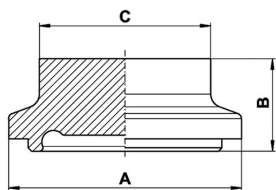

Aseptic-/Hygienic-Clamp pipe connection DIN 11853-3 + DIN 11864-3
Art.No
EUR
Art.No
EUR
Clamp blind flange with groove DIN

DN	A	B	C			AISI316L-1.4404	AISI316L-1.4435
10	34	13	25			476130	Enquiry 486730
15	34	13	25			476131	Enquiry 486731
20	50,5	13	42			476132	Enquiry 486732
25	50,5	13	42			476133	Enquiry 486733
32	50,5	13	42			476134	Enquiry 486734
40	64	13	54			476135	Enquiry 486735
50	77,5	15	62			476136	Enquiry 486736
65	91	15	78			476137	Enquiry 486737
80	106	15	93			476138	Enquiry 486738
100	130	15	115			476139	Enquiry 486739
125 *	155	14	-				486741
150 *	183	14	-				486742
200 *	233,5	14	-				486744
250 *	268	14	-				486746
300 *	319	14	-				486748

*** Similar to DIN 11853-3**
Blind ferrules DIN 11853-3 and DIN 11864-3 have the same dimensions.
Clamp blind flange with groove ASME

DN	A	B	C			AISI316L-1.4404	AISI316L-1.4435
0,5"	34	13	25			496901	Enquiry 486801
0,75"	34	13	25			496902	Enquiry 486802
1"	50,5	13	42			496903	Enquiry 486803
1,5"	64	13	54			496904	Enquiry 486804
2"	77,5	15	62			496905	Enquiry 486805
2,5"	91	15	78			496906	Enquiry 486806
3"	106	15	93			496907	Enquiry 486807
4"	130	15	115			496908	Enquiry 486808

Blind ferrules DIN 11853-3 and DIN 11864-3 have the same dimensions.
Clamp blind flange with groove ISO

DN	A	B	C			AISI316L-1.4404	AISI316L-1.4435
13,5	34	13	25			476229	Enquiry 486929
17,2	34	13	25			476230	Enquiry 486930
21,3	34	13	25			476231	Enquiry 486931
26,9	50,5	13	42			476232	Enquiry 486932
33,7	50,5	13	42			476233	Enquiry 486933
42,4	64	13	54			476234	Enquiry 486934
48,3	64	13	54			476235	Enquiry 486935
60,3	91	15	78			476236	Enquiry 486936
76,1	106	15	93			476237	Enquiry 486937
88,9	119	15	104			476238	Enquiry 486938
114,3 *	130	15	-				486939
139,7 *	155	14	-				486941
168,3 *	183	14	-				486942
219,1 *	233,5	14	-				486944