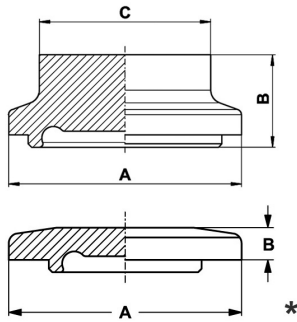

Aseptic-/Hygienic-Clamp pipe connection DIN 11853-3 + DIN 11864-3
Art.No
EUR
Art.No
EUR
Clamp blind flange with groove DIN

DN	A	B	C			AISI316L-1.4404	AISI316L-1.4435
10	34	13	25			476130	Enquiry 486730
15	34	13	25			476131	Enquiry 486731
20	50,5	13	42			476132	Enquiry 486732
25	50,5	13	42			476133	Enquiry 486733
32	50,5	13	42			476134	Enquiry 486734
40	64	13	54			476135	Enquiry 486735
50	77,5	15	62			476136	Enquiry 486736
65	91	15	78			476137	Enquiry 486737
80	106	15	93			476138	Enquiry 486738
100	130	15	115			476139	Enquiry 486739
125 *	155	14	-				486741
150 *	183	14	-				486742
200 *	233,5	14	-				486744
250 *	268	14	-				486746
300 *	319	14	-				486748

*** Similar to DIN 11853-3**
Blind ferrules DIN 11853-3 and DIN 11864-3 have the same dimensions.
Clamp blind flange with groove ASME

DN	A	B	C			AISI316L-1.4404	AISI316L-1.4435
0,5"	34	13	25			496901	Enquiry 486801
0,75"	34	13	25			496902	Enquiry 486802
1"	50,5	13	42			496903	Enquiry 486803
1,5"	64	13	54			496904	Enquiry 486804
2"	77,5	15	62			496905	Enquiry 486805
2,5"	91	15	78			496906	Enquiry 486806
3"	106	15	93			496907	Enquiry 486807
4"	130	15	115			496908	Enquiry 486808

Blind ferrules DIN 11853-3 and DIN 11864-3 have the same dimensions.
Clamp blind flange with groove ISO

DN	A	B	C			AISI316L-1.4404	AISI316L-1.4435
13,5	34	13	25			476229	Enquiry 486929
17,2	34	13	25			476230	Enquiry 486930
21,3	34	13	25			476231	Enquiry 486931
26,9	50,5	13	42			476232	Enquiry 486932
33,7	50,5	13	42			476233	Enquiry 486933
42,4	64	13	54			476234	Enquiry 486934
48,3	64	13	54			476235	Enquiry 486935
60,3	91	15	78			476236	Enquiry 486936
76,1	106	15	93			476237	Enquiry 486937
88,9	119	15	104			476238	Enquiry 486938
114,3 *	130	15	-				486939
139,7 *	155	14	-				486941
168,3 *	183	14	-				486942
219,1 *	233,5	14	-				486944